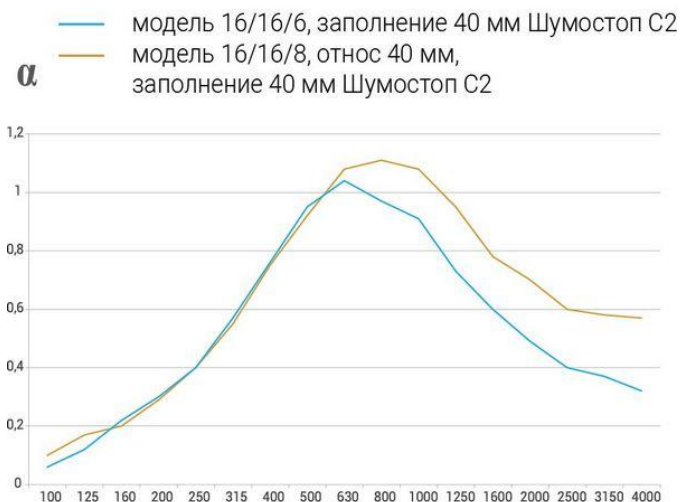

Акустические характеристики:

Пожаробезопасность:

DECOUSTIC трудно горючий материал (Г1) и имеет пожарный сертификат с классом КМ1.

Стандартные размеры панелей:

Ширина: 320/192 мм

Длина: 2768/1379 мм

Толщина: 16,4 мм