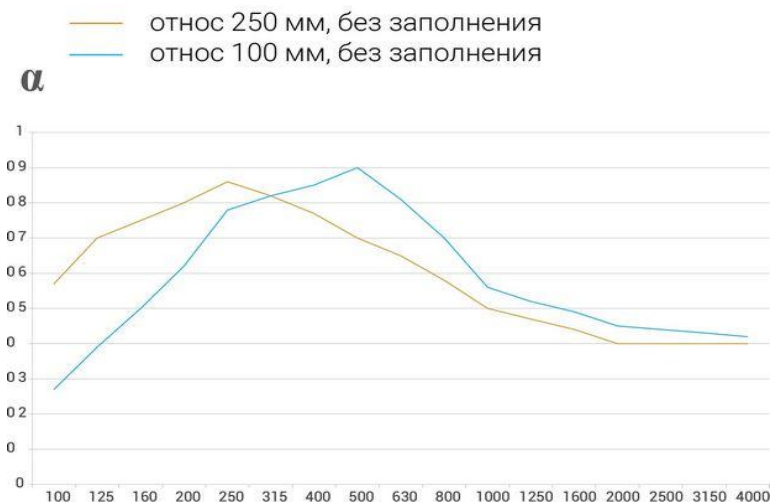

Пожаробезопасность:

DECOUSTIC трудногорючий материал (Г1) и имеет пожарный сертификат с классом КМ1.

Стандартные размеры панелей:

Ширина: 320/192 мм
Длина: 2768/1379 мм
Толщина: 16,4 мм

Виды шпонов:

Вишня Оксфорд D340