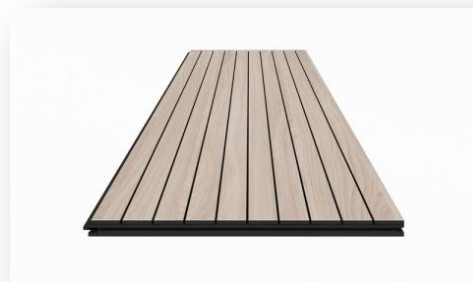

Decoustic 2768x320x16,4мм 30/2

Базовая коллекция (9 декоров)

Декоративные перфорированные и неперфорированные стеновые/потолочные панели «под дерево» DECOUSTIC предназначены для акустической отделки интерьеров общественных и частных помещений.

Отличительные особенности:

- Панели отличает высокая вандалостойкость, что позволяет их успешно применять в помещениях с высокой проходимостью, в частности в конференц-залах и прочих многофункциональных залах большой вместимости
- Бесшовная технология монтажа, с помощью которой даже самый требовательный заказчик получит отличный эстетический результат
- Высокая прочность и большой вес. Надежная кромка шипа, который часто ломается у панелей из обычного MDF
- Низкое влагопоглощение благодаря составу и высокой плотности корпуса гарантирует высокую стабильность размеров панели при нестабильных температурно-влажностных параметрах помещения. Отсутствие рисков усыхания, коробления, выскакивания из замков
- Экологичность в силу отсутствия гипса в составе основы корпуса. При распиловке не выделяет гипсовую и токсичную пыль
- Характеристики
- Базовая неперфорированная панель CDF производится KRONO SWISS, которую швейцарская фабрика далее ламинирует любым декором из собственной фирменной коллекции One World, в том числе включающей более 30-ти великолепных деревянных рисунков.

Физический принцип работы:

За счёт перфорации лицевой поверхности и подклеенного с обратной стороны стеклохолста панель относится к классу звукопоглощающих материалов резонансного типа, для которых характерно звукопоглощение в средневолновом диапазоне.

Пожаробезопасность:

DECOUSTIC трудногорючий материал (Г1) и имеет пожарный сертификат с классом КМ1.

Стандартные размеры панелей:

Ширина: 320/192 мм
Длина: 2768/1379 мм
Толщина: 16,4 мм

Виды шпонов:

Вишня Оксфорд D340