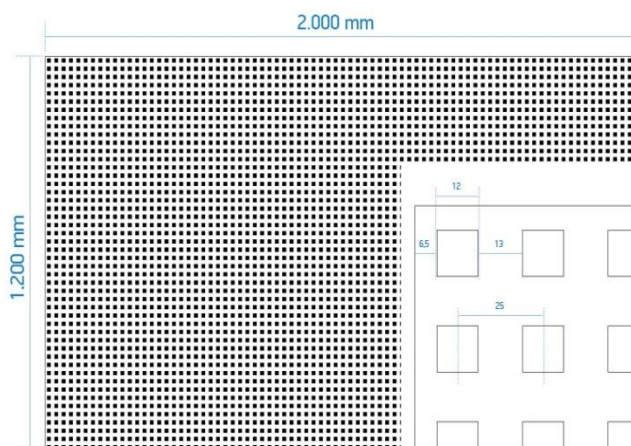

Вариации:

САУНДЛАЙН-АКУСТИКА Квадро
2000x1200x12 мм

САУНДЛАЙН-АКУСТИКА Квадро Блочная
2400x1200x12 мм

Область применения

- офисные и административные здания
- гостиницы, холлы, переговорные, рестораны
- школы и детские сады, аудитории, кабинеты
- медицинские учреждения и больницы и прочие помещения с особыми требованиями к акустике.

Состав

Влагостойкий ГКЛ, трудногорючий звукопроницаемый стеклохолст черного цвета, клей на водной основе.

Коэффициент перфорации - 23%

Перфорация «Квадро» выпускается как в сплошном, так и в блочном варианте исполнения. Маркировка вариантов перфорации: С – сплошная (по всей плоскости листа), Б - блочная (фрагментами).